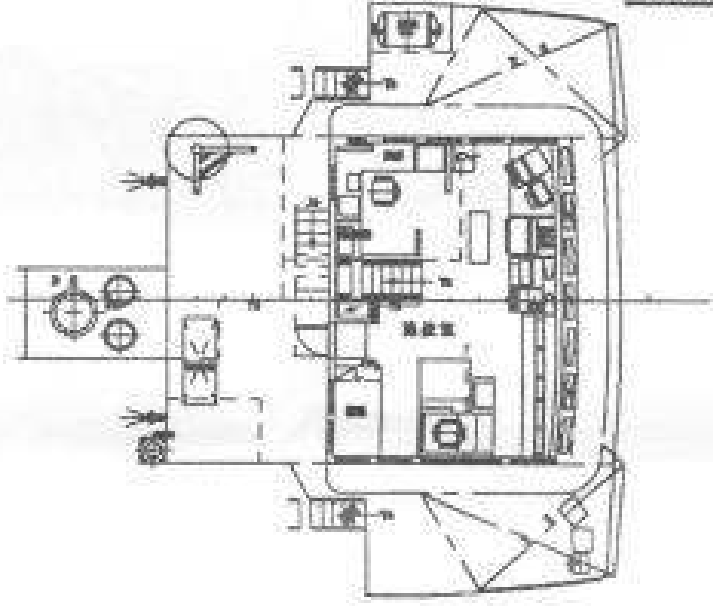

第八十八惣寶丸船舶図面

MS SOHO MARU NO 88
GENERAL ARRANGEMENT

SCALE IN METERS
 MIHO SHIPYARD CO. LTD.

航海船備甲板

羅針甲板