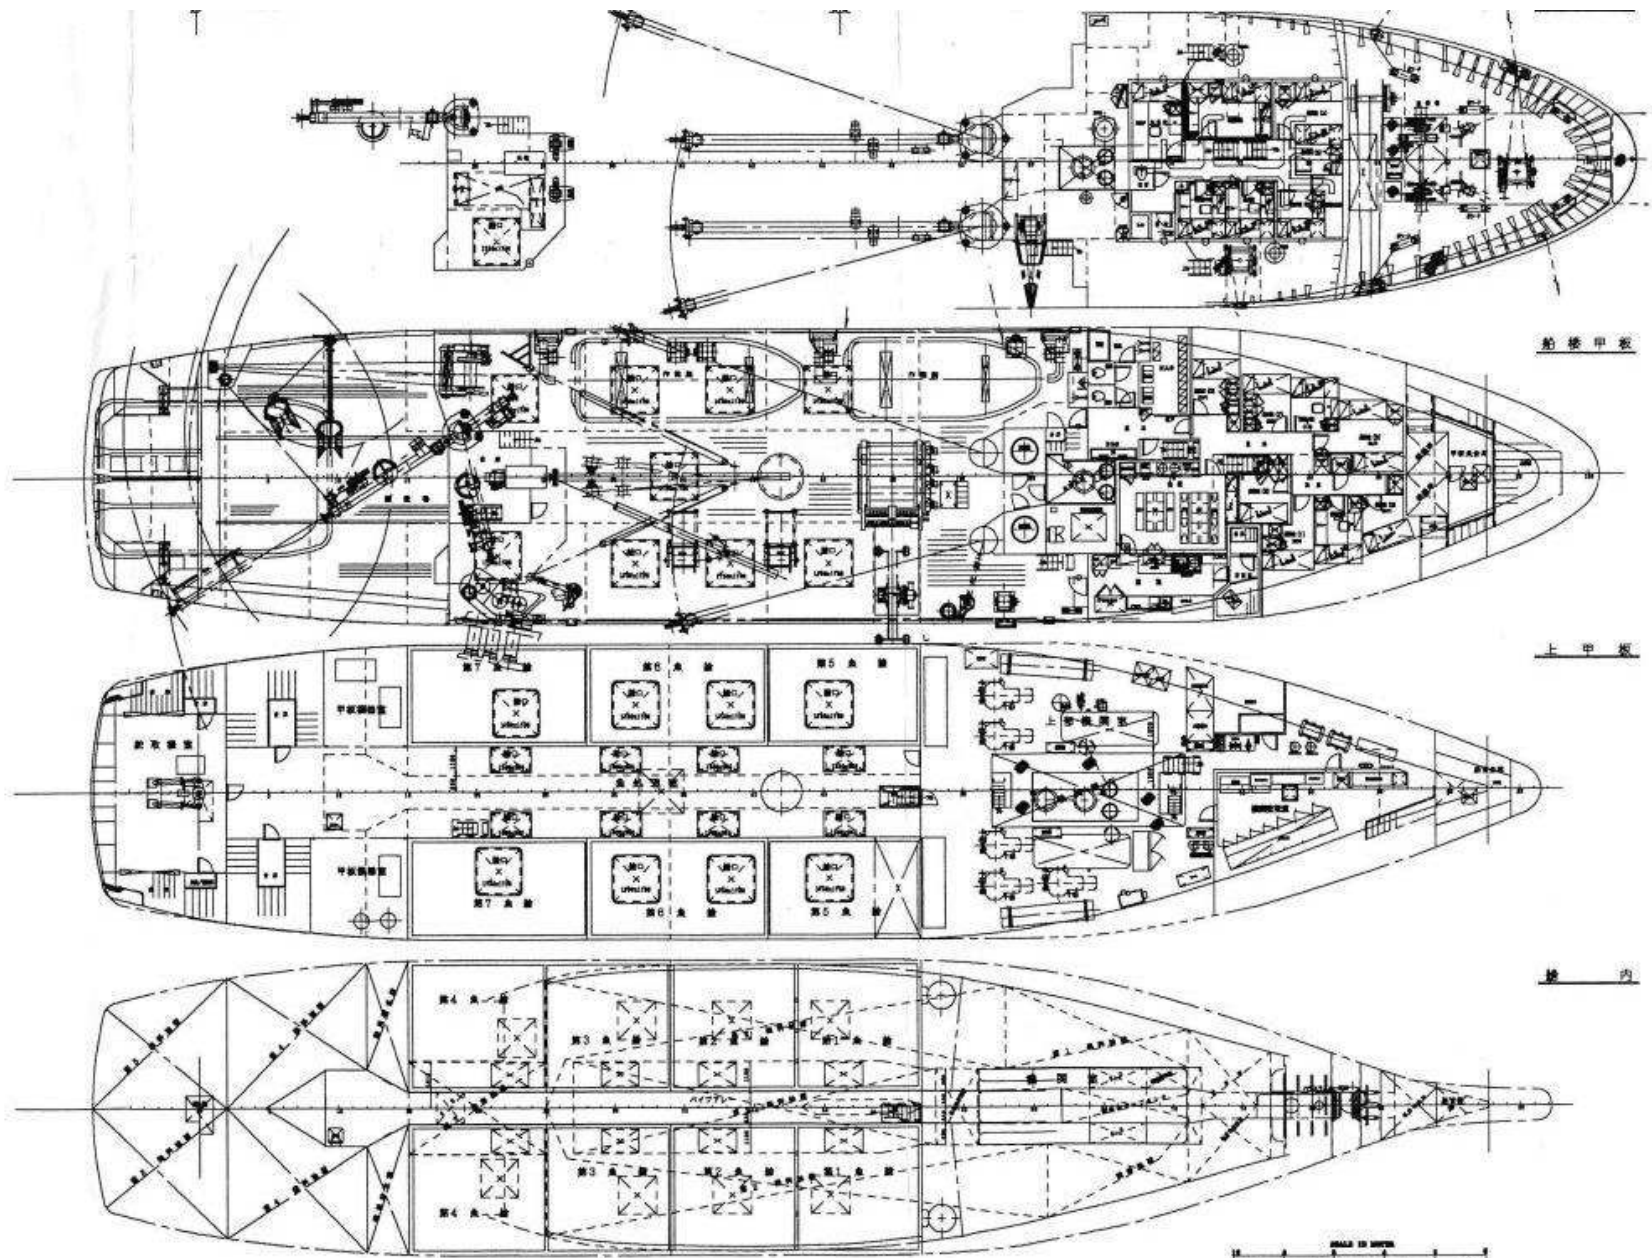

第八十八惣寶丸船舶図面

MS SOHO MARU NO 88
GENERAL ARRANGEMENT

SCALE IN METERS
 MIHO SHIPYARD CO. LTD.

航海船備甲板

羅針甲板