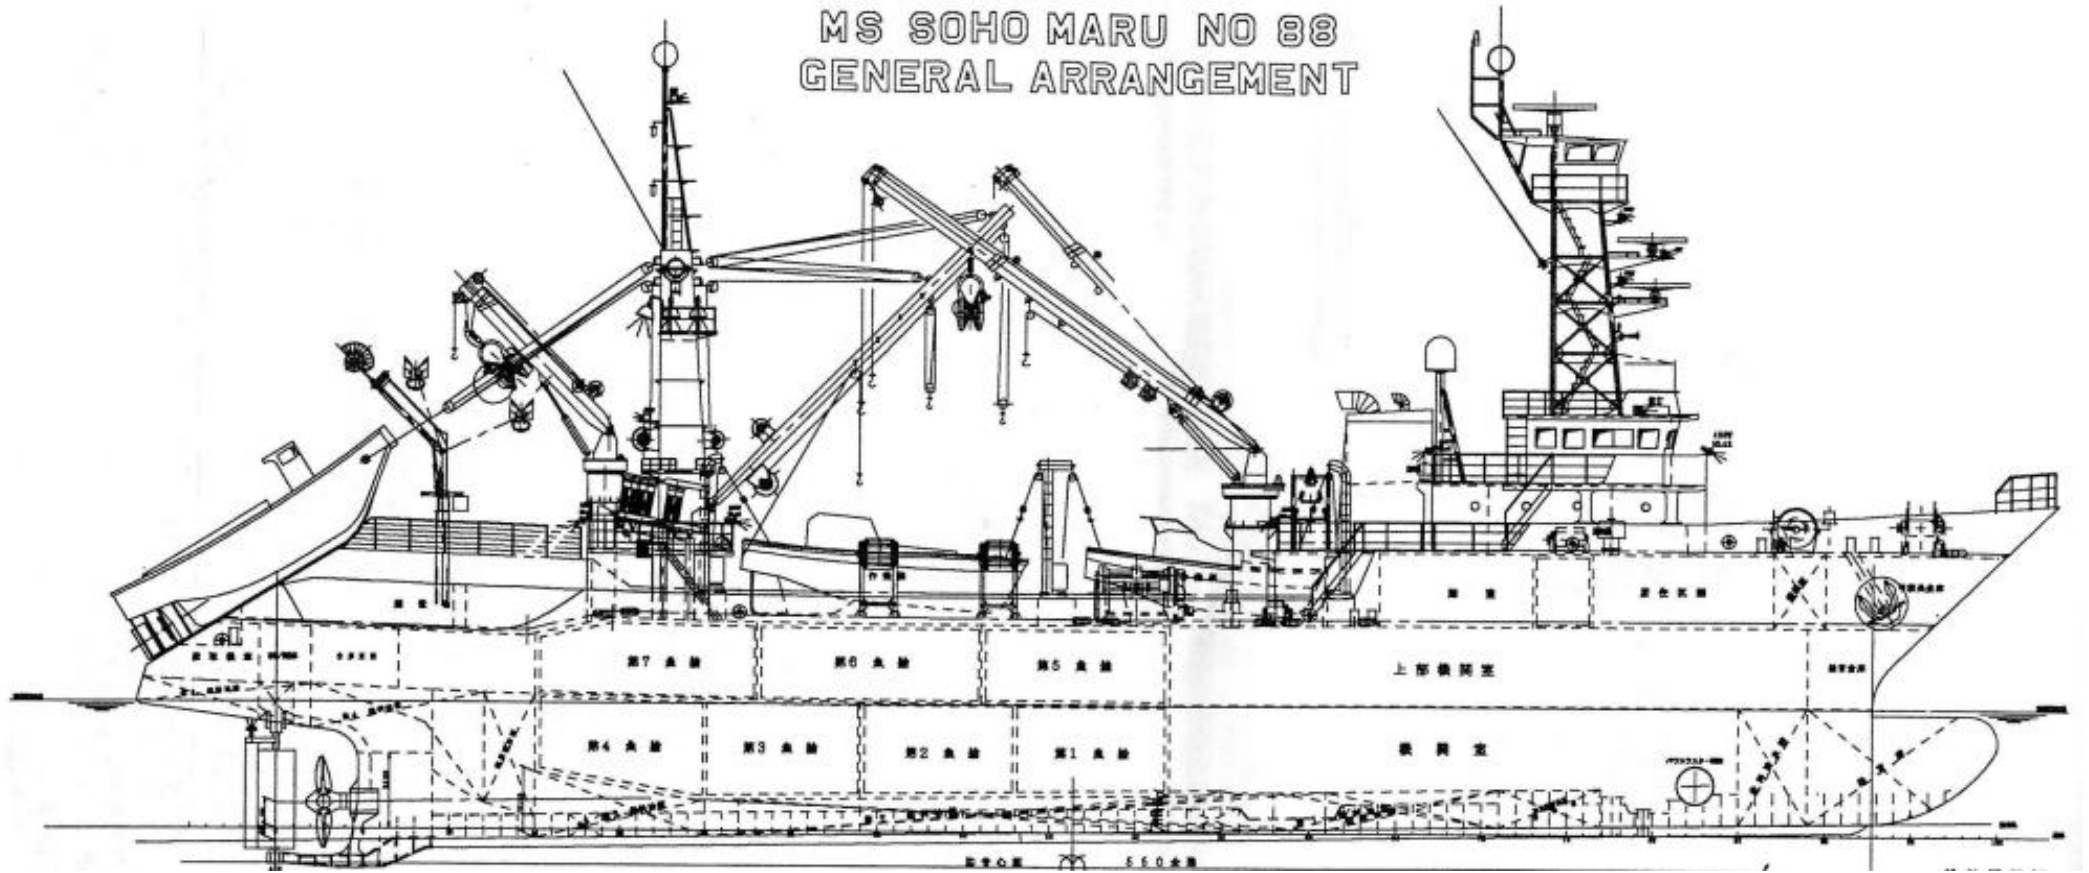

第八十八惣寶丸船舶図面

MS SOHO MARU NO 88
GENERAL ARRANGEMENT

SCALE IN METERS
 MIHO SHIPYARD CO. LTD.

航海船備甲板

羅針甲板